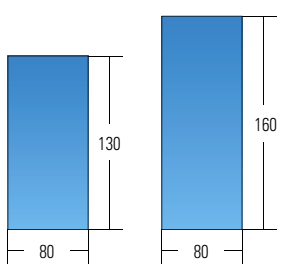

EROS VAP - MAXI VAP - MAXI VAP/S

**MESA PARA PLANCHAR
RECTANGULAR
VAPORIZANTE + ASPIRANTE
CON PLANCHA + CALDERA**

*MESA DE PASSAR
A ROUPA RECTANGULAR
COM VAPOR + ASPIRAÇÃO
COM FERRO + CALDEIRA*

**EROS VAP
PLANO NORMAL
SUPERFICIE NORMAL**

**EROS MAXI VAP
PLANO MAXI
SUPERFICIE MAXI**

**EROS MAXI VAP/S
PLANO MAXI
SUPERFICIE MAXI**

**A PEDIDO
A PEDIDO**

Características Técnicas

Características Técnicas

	EROS VAP	EROS MAXI VAP	EROS MAXI VAP/S
Altura plano trabajo - Altura superfície	90 cm	90 cm	90 cm
Potencia generador de vapor - Potência caldeira	10-12-15 KW	12-15-18 KW	18 KW
Capacidad caldera - Capacidade caldeira	26 l.	26 l.	26 l.
Presión de ejercicio - Pressão em função	5 BAR	5 BAR	5 BAR
Potencia aspirador - Potência aspiração	0,75 HP	0,75 HP	0,75 HP
Dimensiones máximas - Dimensões	82x150x93 H cm	82x174x93 H cm	82x196x93 H cm
Peso - Peso	280 kg	315 kg	370 kg
Embalaje - Embalagem	1,3 m ³	2 m ³	2,7 m ³
Plano inclinado - Superfície de passar inclinada	* —	•	•
Voltaje standard - Voltagem standard	400 V - 50 Hz	400 V - 50 Hz	400 V - 50 Hz
Bajo pedido - Sobre pedido	230 V - 50 Hz	230 V - 50 Hz	230 V - 50 Hz