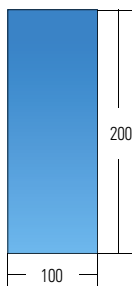

EROS VAP - MAXI VAP - MAXI VAP/S

**MESA PARA PLANCHAR
RECTANGULAR
VAPORIZANTE + ASPIRANTE
CON PLANCHA + CALDERA**

*MESA DE PASSAR
A ROUPA RECTANGULAR
COM VAPOR + ASPIRAÇÃO
COM FERRO + CALDEIRA*

**EROS VAP
PLANO NORMAL
SUPERFICIE NORMAL**

**EROS MAXI VAP
PLANO MAXI
SUPERFICIE MAXI**

**EROS MAXI VAP/S
PLANO MAXI
SUPERFICIE MAXI**

**A PEDIDO
A PEDIDO**

Características Técnicas

Características Técnicas

	EROS VAP	EROS MAXI VAP	EROS MAXI VAP/S
Altura plano trabajo - Altura superfície	90 cm	90 cm	90 cm
Potencia generador de vapor - Potência caldeira	10-12-15 KW	12-15-18 KW	18 KW
Capacidad caldera - Capacidade caldeira	26 l.	26 l.	26 l.
Presión de ejercicio - Pressão em função	5 BAR	5 BAR	5 BAR
Potencia aspirador - Potência aspiração	0,75 HP	0,75 HP	0,75 HP
Dimensiones máximas - Dimensões	82x150x93 H cm	82x174x93 H cm	82x196x93 H cm
Peso - Peso	280 kg	315 kg	370 kg
Embalaje - Embalagem	1,3 m ³	2 m ³	2,7 m ³
Plano inclinado - Superfície de passar inclinada	* —	•	•
Voltaje standard - Voltagem standard	400 V - 50 Hz	400 V - 50 Hz	400 V - 50 Hz
Bajo pedido - Sobre pedido	230 V - 50 Hz	230 V - 50 Hz	230 V - 50 Hz