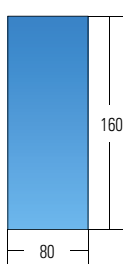

EROS VAP - MAXI VAP - MAXI VAP/S

**MESA PARA PLANCHAR
RECTANGULAR
VAPORIZANTE + ASPIRANTE
CON PLANCHA + CALDERA**

*MESA DE PASSAR
A ROUPA RECTANGULAR
COM VAPOR + ASPIRAÇÃO
COM FERRO + CALDEIRA*

**EROS VAP
PLANO NORMAL
SUPERFICIE NORMAL**

**EROS MAXI VAP
PLANO MAXI
SUPERFICIE MAXI**

**EROS MAXI VAP/S
PLANO MAXI
SUPERFICIE MAXI**

**A PEDIDO
A PEDIDO**

Características Técnicas

Características Técnicas

	EROS VAP	EROS MAXI VAP	EROS MAXI VAP/S
Altura plano trabajo - Altura superfície	90 cm	90 cm	90 cm
Potencia generador de vapor - Potência caldeira	10-12-15 KW	12-15-18 KW	18 KW
Capacidad caldera - Capacidade caldeira	26 l.	26 l.	26 l.
Presión de ejercicio - Pressão em função	5 BAR	5 BAR	5 BAR
Potencia aspirador - Potência aspiração	0,75 HP	0,75 HP	0,75 HP
Dimensiones máximas - Dimensões	82x150x93 H cm	82x174x93 H cm	82x196x93 H cm
Peso - Peso	280 kg	315 kg	370 kg
Embalaje - Embalagem	1,3 m ³	2 m ³	2,7 m ³
Plano inclinado - Superfície de passar inclinada	* —	•	•
Voltaje standard - Voltagem standard	400 V - 50 Hz	400 V - 50 Hz	400 V - 50 Hz
Bajo pedido - Sobre pedido	230 V - 50 Hz	230 V - 50 Hz	230 V - 50 Hz