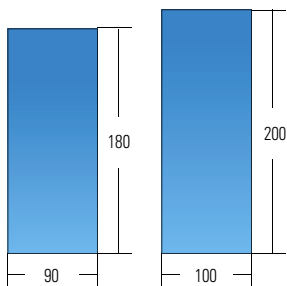

EROS VAP - MAXI VAP - MAXI VAP/S

**MESA PARA PLANCHAR
RECTANGULAR
VAPORIZANTE + ASPIRANTE
CON PLANCHA + CALDERA**

*MESA DE PASSAR
A ROUPA RECTANGULAR
COM VAPOR + ASPIRAÇÃO
COM FERRO + CALDEIRA*

**EROS VAP
PLANO NORMAL
SUPERFICIE NORMAL**

**EROS MAXI VAP
PLANO MAXI
SUPERFICIE MAXI**

**EROS MAXI VAP/S
PLANO MAXI
SUPERFICIE MAXI**

**A PEDIDO
A PEDIDO**

Características Técnicas

Características Técnicas

	EROS VAP	EROS MAXI VAP	EROS MAXI VAP/S
Altura plano trabajo - Altura superfície	90 cm	90 cm	90 cm
Potencia generador de vapor - Potência caldeira	10-12-15 KW	12-15-18 KW	18 KW
Capacidad caldera - Capacidade caldeira	26 l.	26 l.	26 l.
Presión de ejercicio - Pressão em função	5 BAR	5 BAR	5 BAR
Potencia aspirador - Potência aspiração	0,75 HP	0,75 HP	0,75 HP
Dimensiones máximas - Dimensões	82x150x93 H cm	82x174x93 H cm	82x196x93 H cm
Peso - Peso	280 kg	315 kg	370 kg
Embalaje - Embalagem	1,3 m ³	2 m ³	2,7 m ³
Plano inclinado - Superfície de passar inclinada	* —	•	•
Voltaje standard - Voltagem standard	400 V - 50 Hz	400 V - 50 Hz	400 V - 50 Hz
Bajo pedido - Sobre pedido	230 V - 50 Hz	230 V - 50 Hz	230 V - 50 Hz